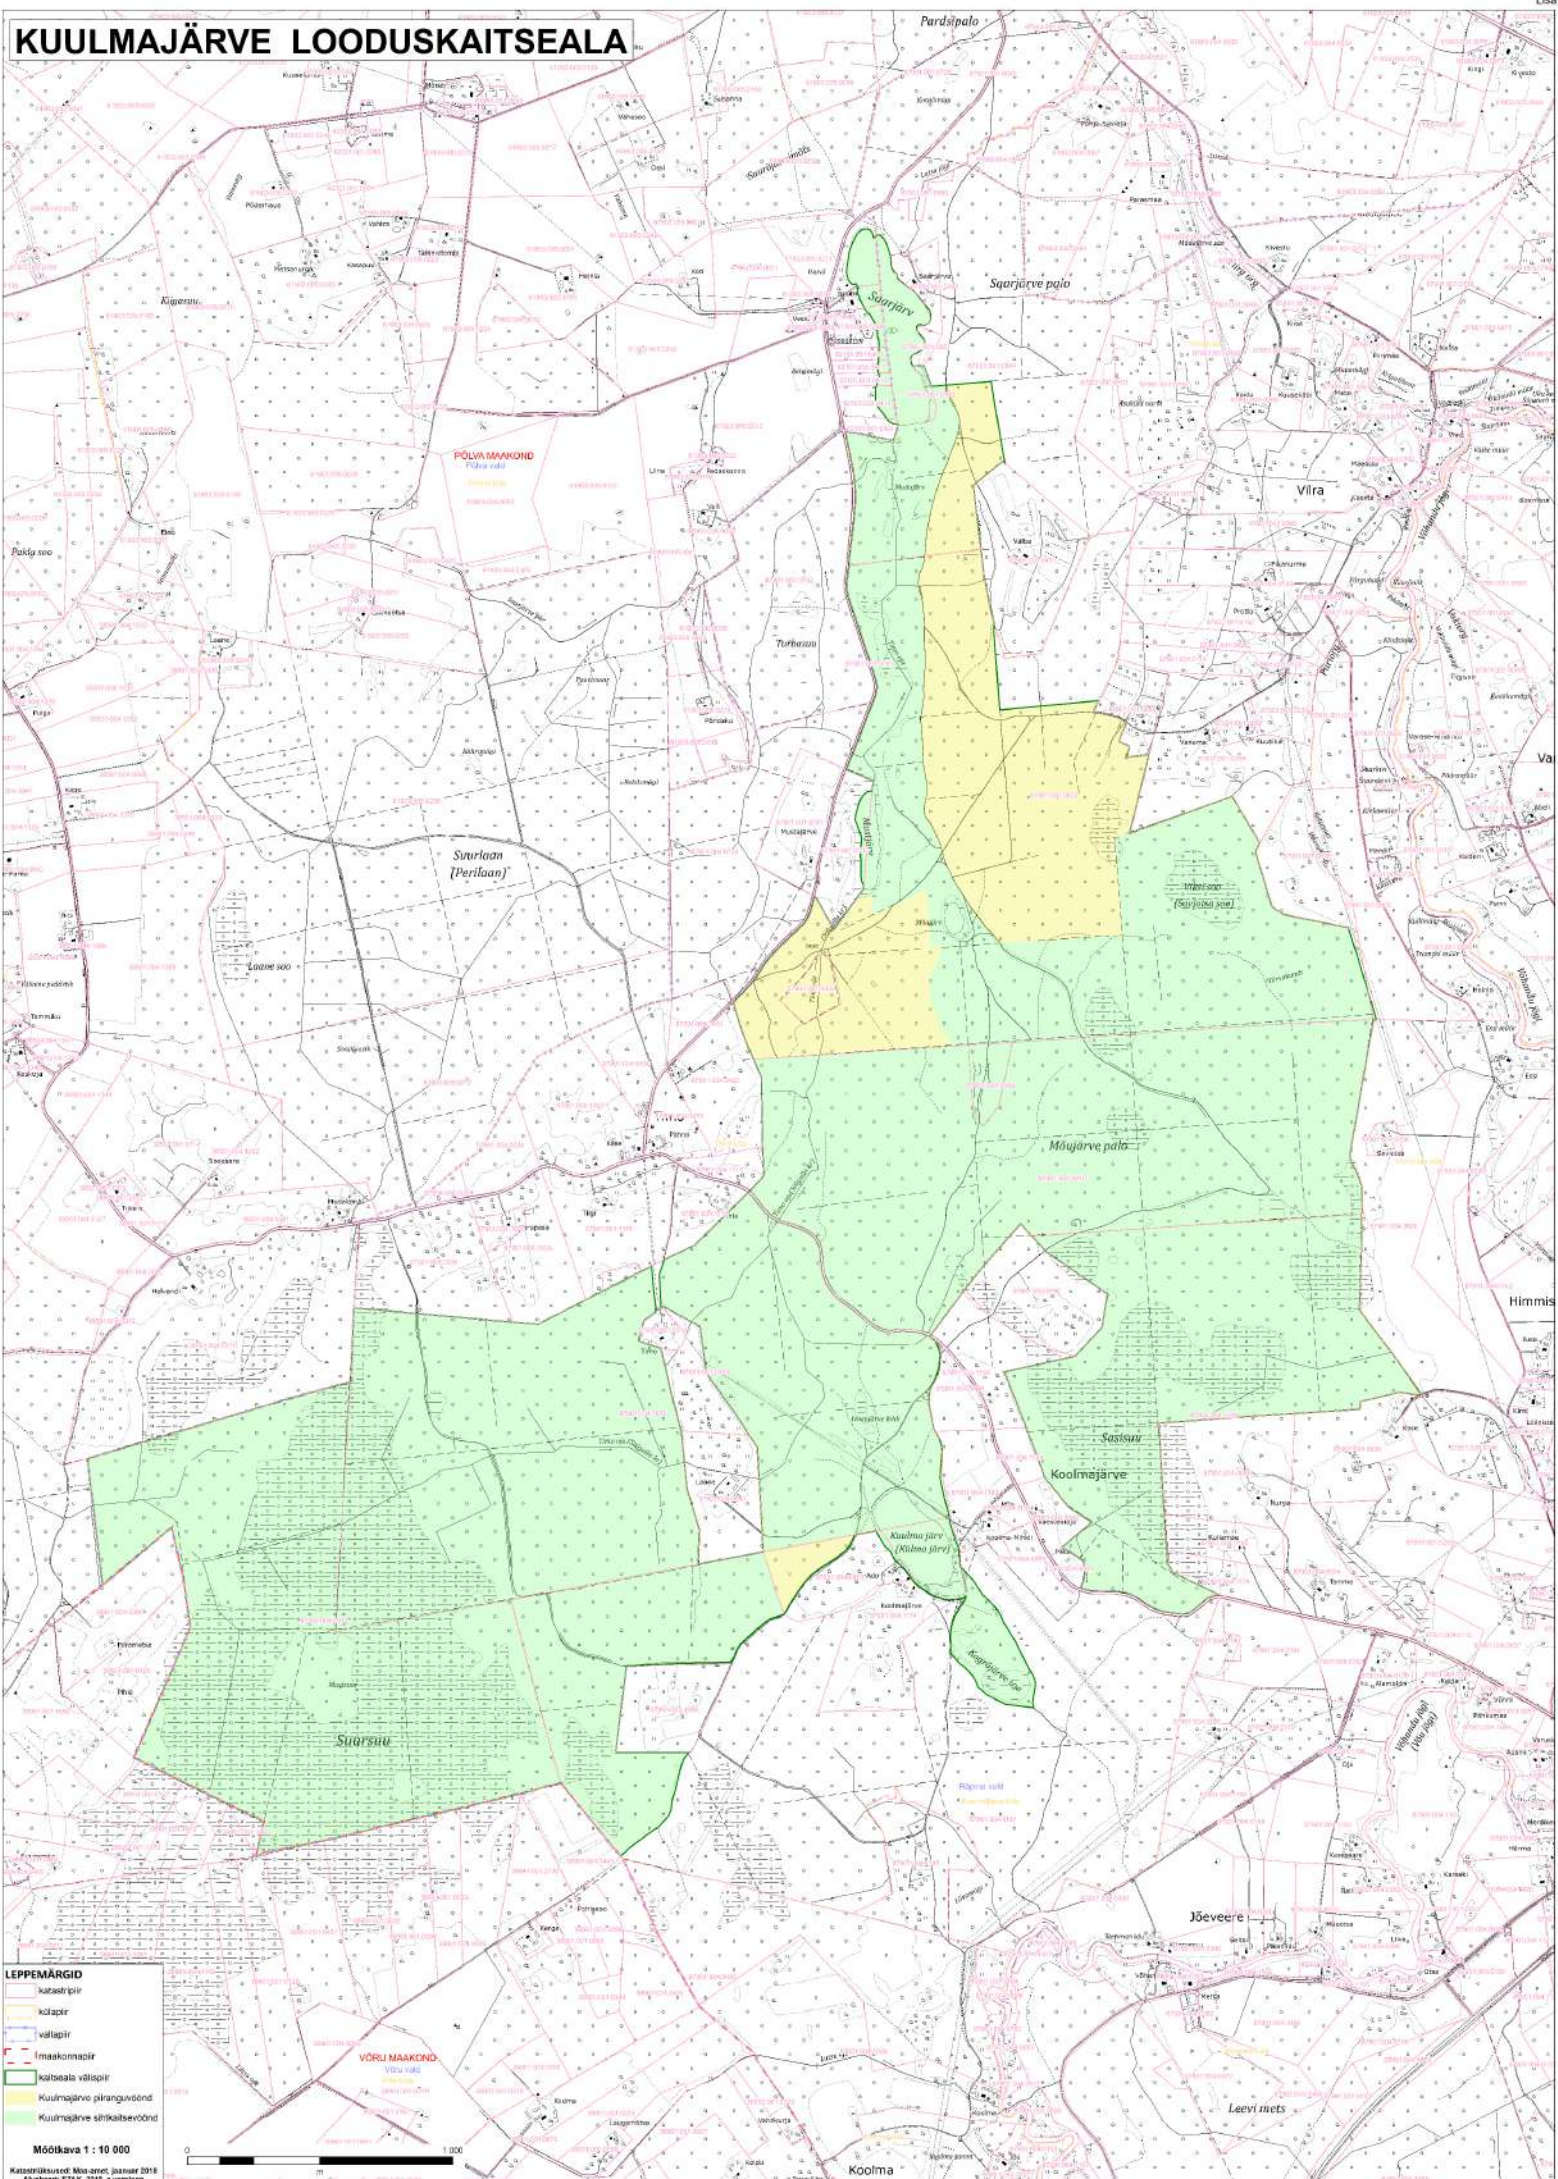

KUULMAJÄRVE LOODUSKAITSEALA

LEPPEMÄRGID

- kaitsepiir
- kitalpiir
- vallapiir
- maakomapiir
- kaitseala vallapiir
- Kuulmajärve piiranguvöönd
- Kuulmajärve sihtkaitsevöönd

Mõõtkava 1 : 10 000

Katsetähtaeg: 15.01.2018, 15.01.2018, 15.01.2018

Aluskaart: ETAK, 2018, 1. versioon